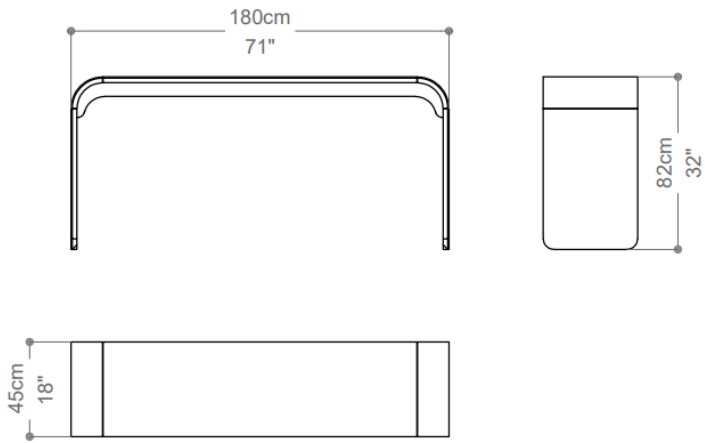

Aparador

APARADOR
MOEMA

BRETON